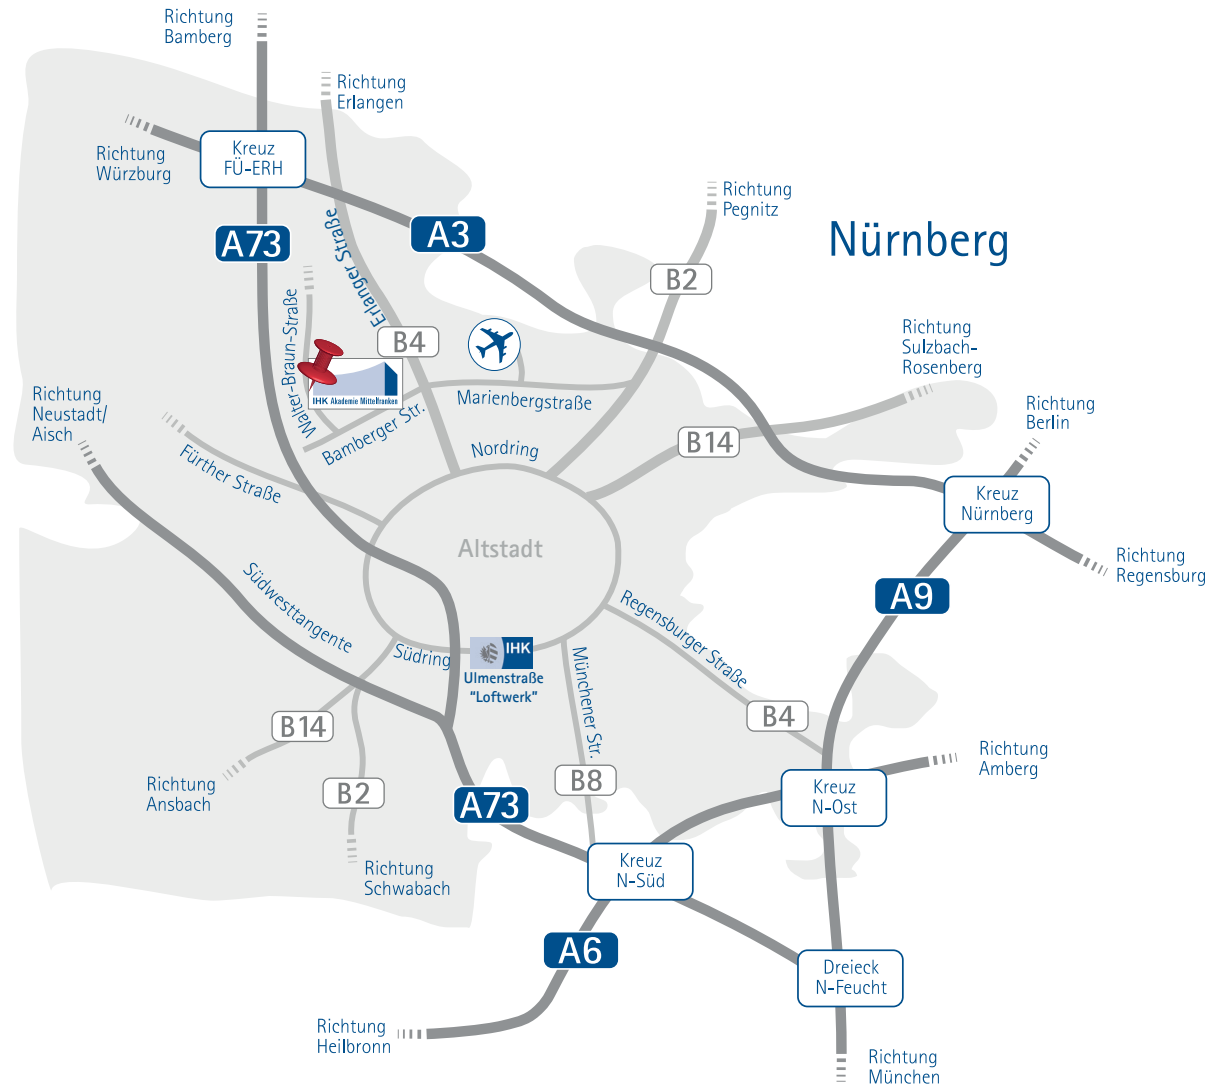

www.ihk-akademie-mittelfranken.de

ihk-akademie@nuernberg.ihk.de

Anfahrt mit öffentlichen Verkehrsmitteln

(aufgrund Straßenbaustellen gültig ab 11. Dezember 2016)

- Straßenbahnlinie 4 (Richtung Am Wegfeld) bis Haltestelle Bamberger Straße – von dort sind es noch 5 Minuten Fußweg.
- U-Bahnlinie U3 bis Friedrich-Ebert-Platz und Straßenbahnlinie 4 (Richtung Am Wegfeld) bis Haltestelle Bamberger Straße – von dort sind es noch 5 Minuten Fußweg.
- U-Bahnlinie U2/U21 bis Herrnhütte und Buslinie 31 (Richtung Großgründlach Nord) bis Haltestelle Walter-Braun-Straße.

Anfahrt mit dem PKW

- Aus allen Richtungen zur Autobahn A3 Ausfahrt 84 oder 85 Richtung Flughafen
- Ab Erlanger Straße bzw. Marienbergstraße zur Walter-Braun-Straße
- Parkhaus und Parkplatz bieten 395 kostenfreie Stellplätze